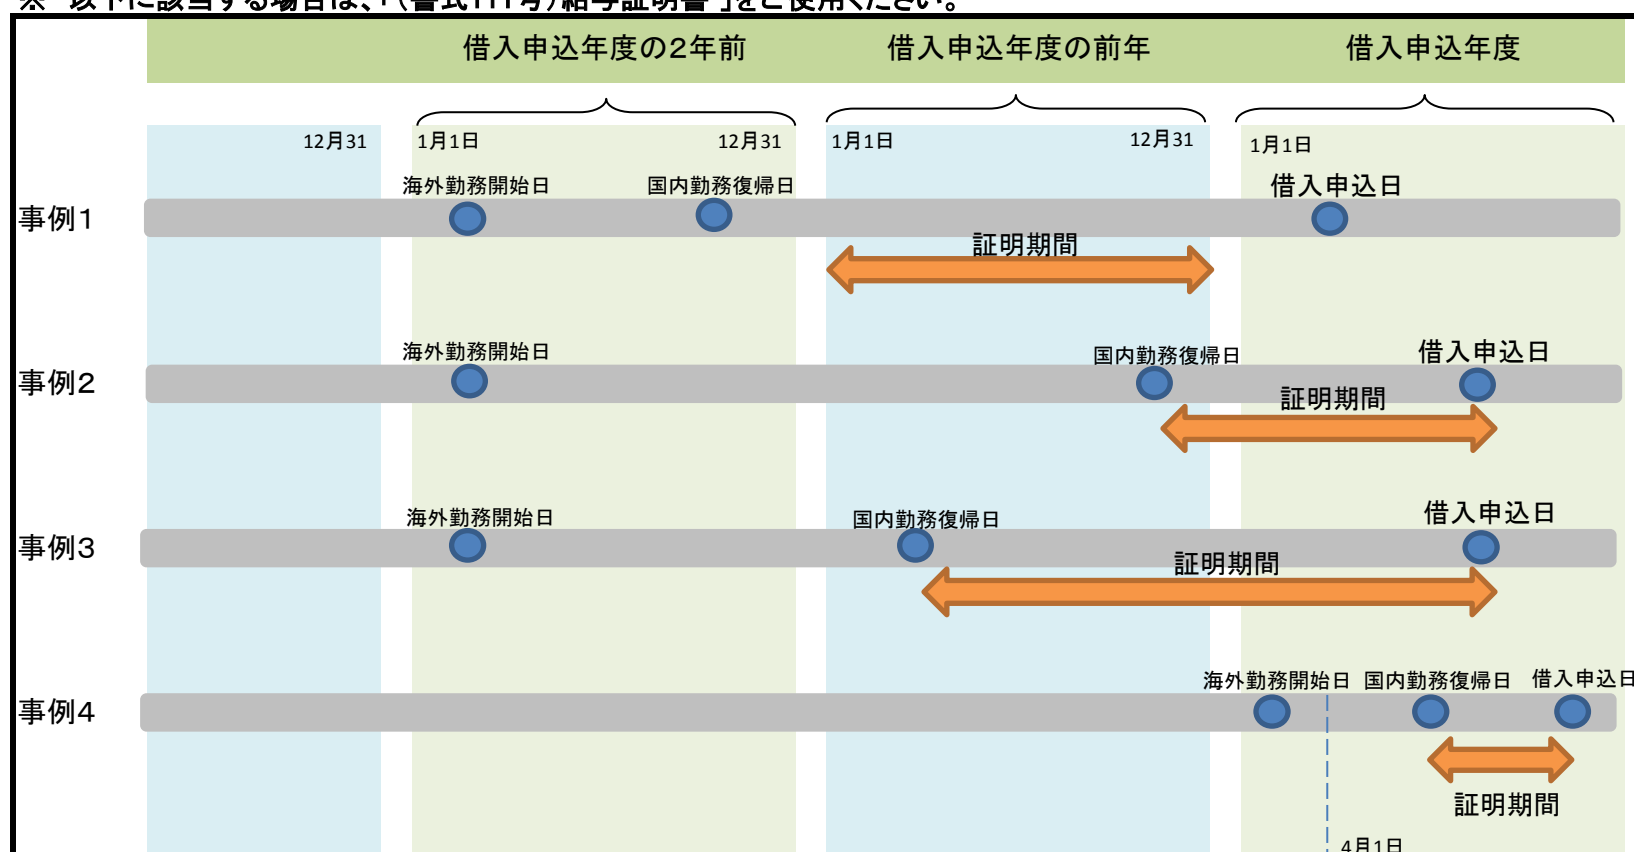

## 【 海外勤務(国内勤務復帰)証明期間(早見表) 】

※ 以下に該当する場合は、「(書式111号)給与証明書」をご使用ください。

## 【 海外勤務中証明期間(早見表) 】

※ 以下に該当する場合は、「(書式111号-海外)海外勤務等証明書」をご使用ください。